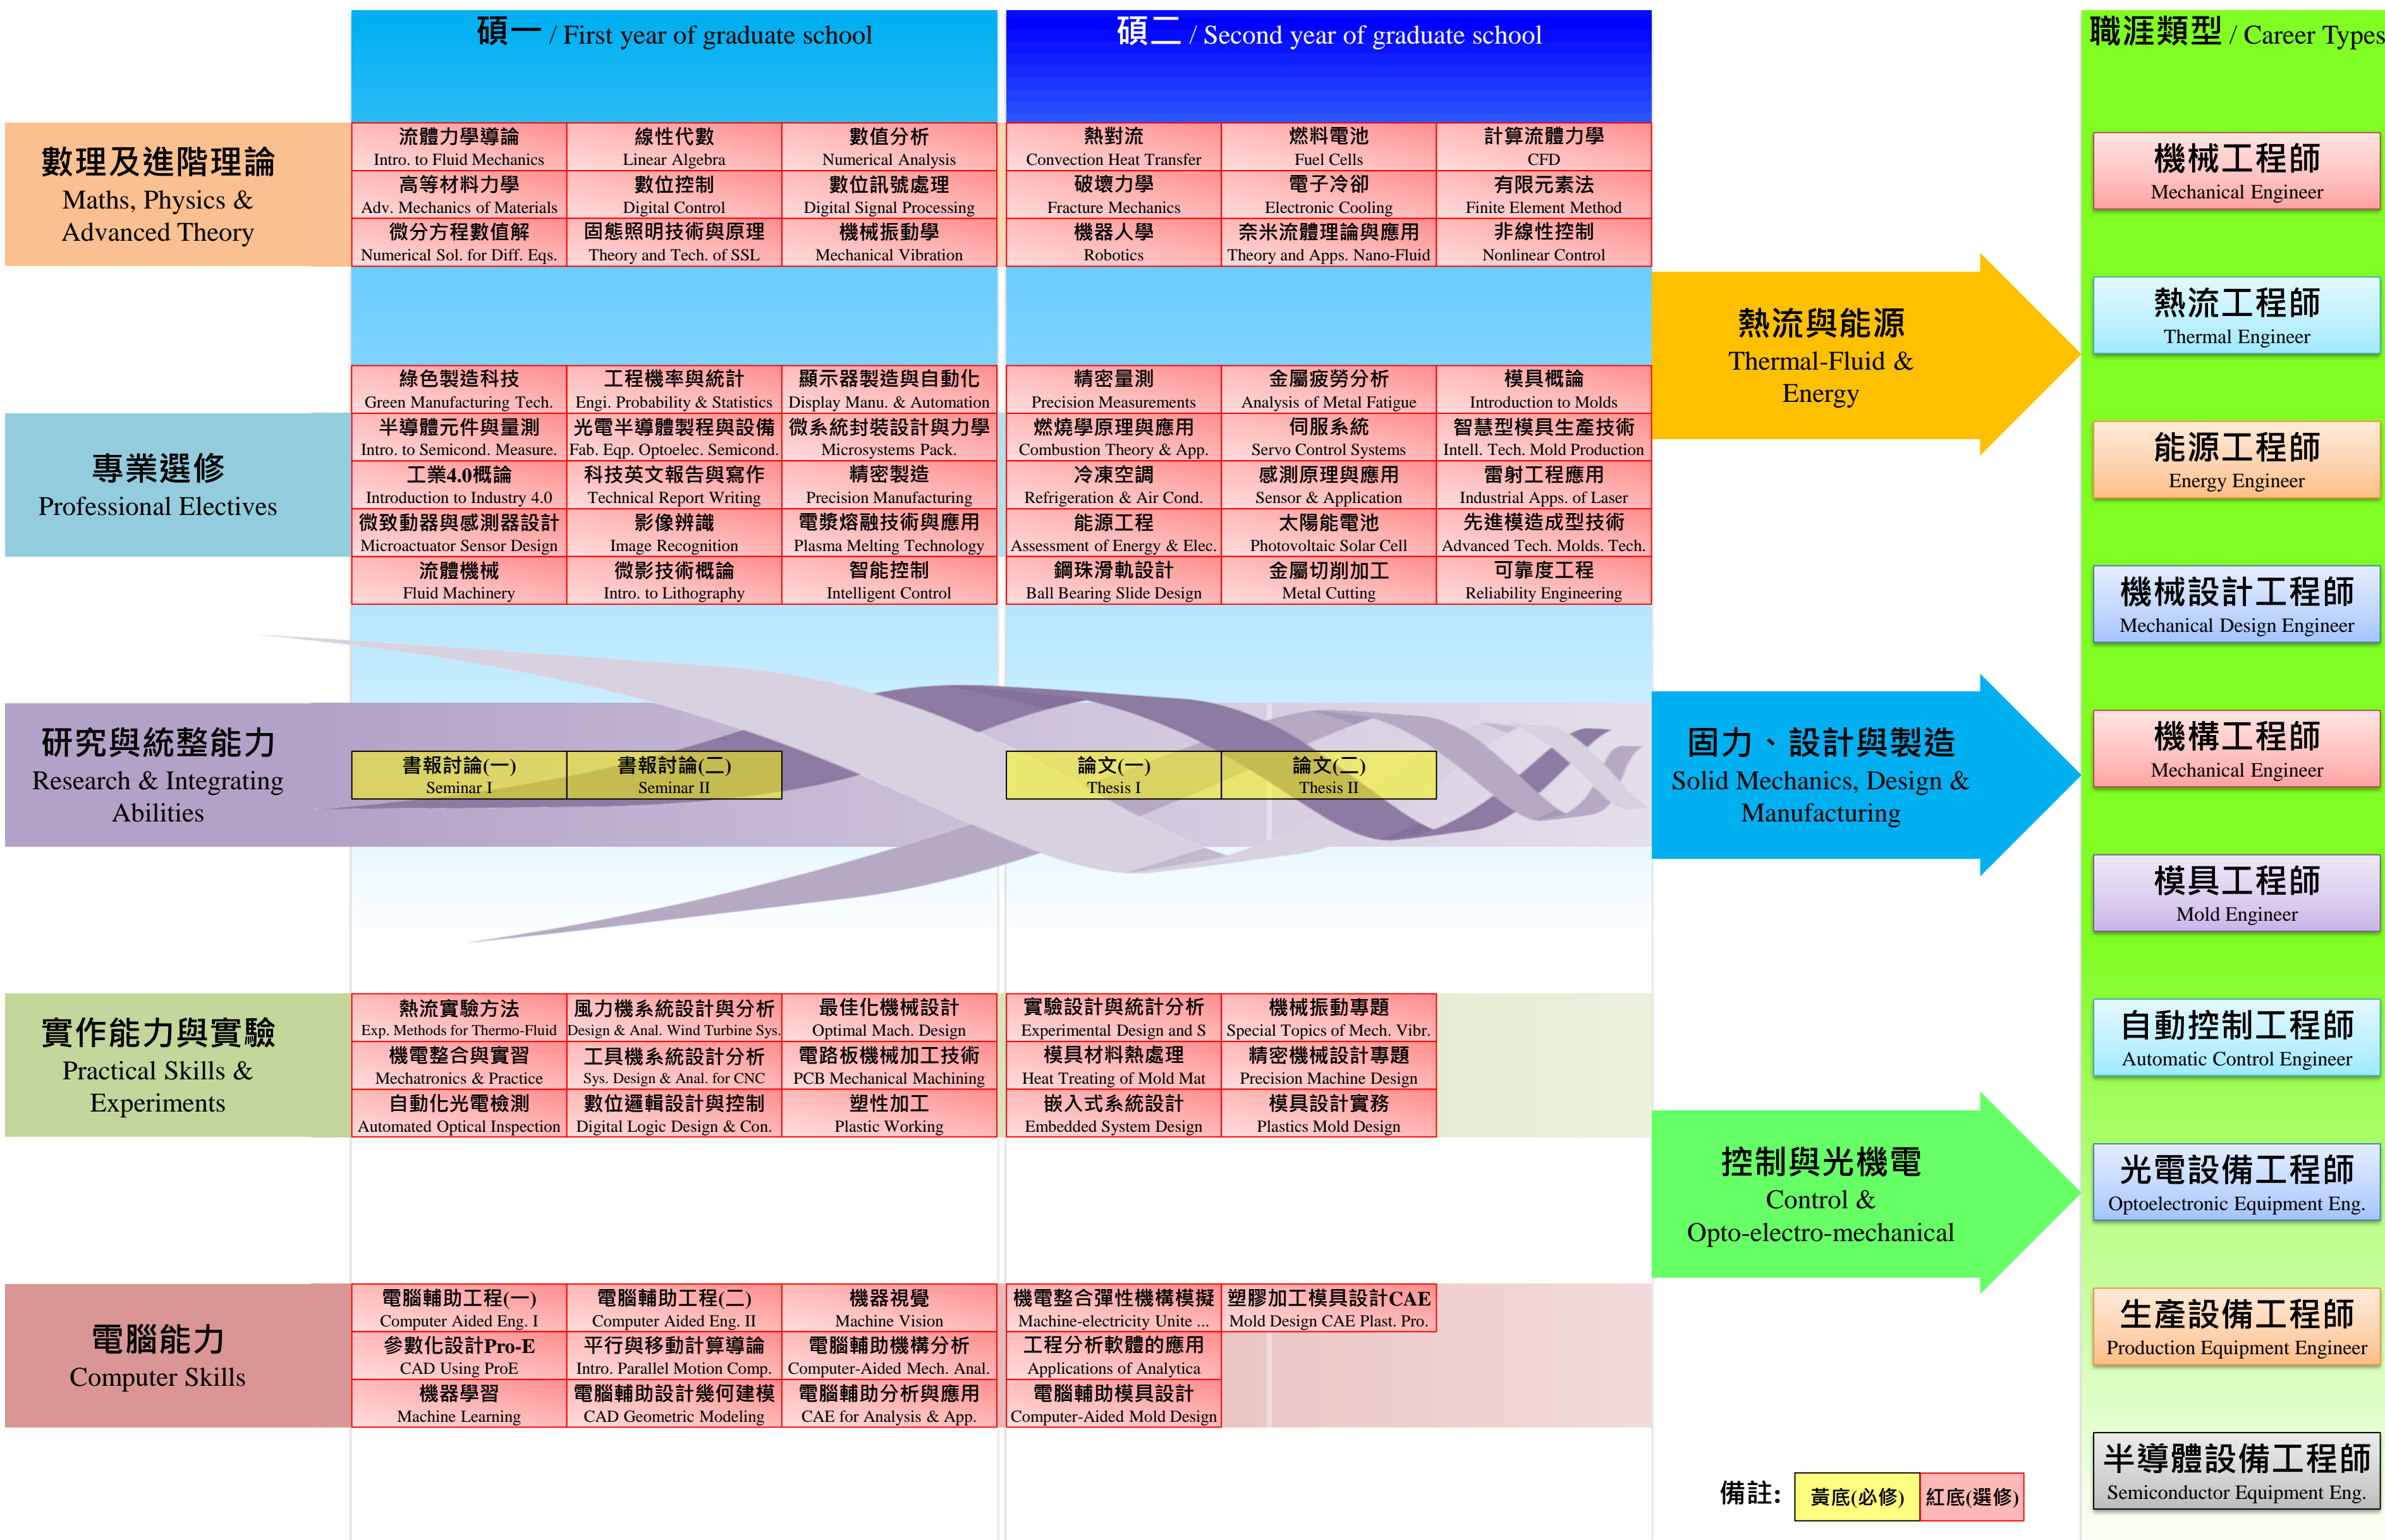

大學部課程地圖 / Undergraduate Curriculum Map

備註: 黃底(必修) 紅底(選修)

碩士班課程地圖 / Graduate Program Curriculum Map

備註: 黃底(必修) 紅底(選修)

- 職涯類型 / Career Types**
- 機械工程師  
Mechanical Engineer
  - 熱流工程師  
Thermal Engineer
  - 能源工程師  
Energy Engineer
  - 機械設計工程師  
Mechanical Design Engineer
  - 機構工程師  
Mechanical Engineer
  - 模具工程師  
Mold Engineer
  - 自動控制工程師  
Automatic Control Engineer
  - 光電設備工程師  
Optoelectronic Equipment Eng.
  - 生產設備工程師  
Production Equipment Engineer
  - 半導體設備工程師  
Semiconductor Equipment Eng.

碩士在職專班課程地圖 / Graduate Program Curriculum Map

備註: 黃底(必修) 紅底(選修)

備註: 黃底(必修) 紅底(選修)