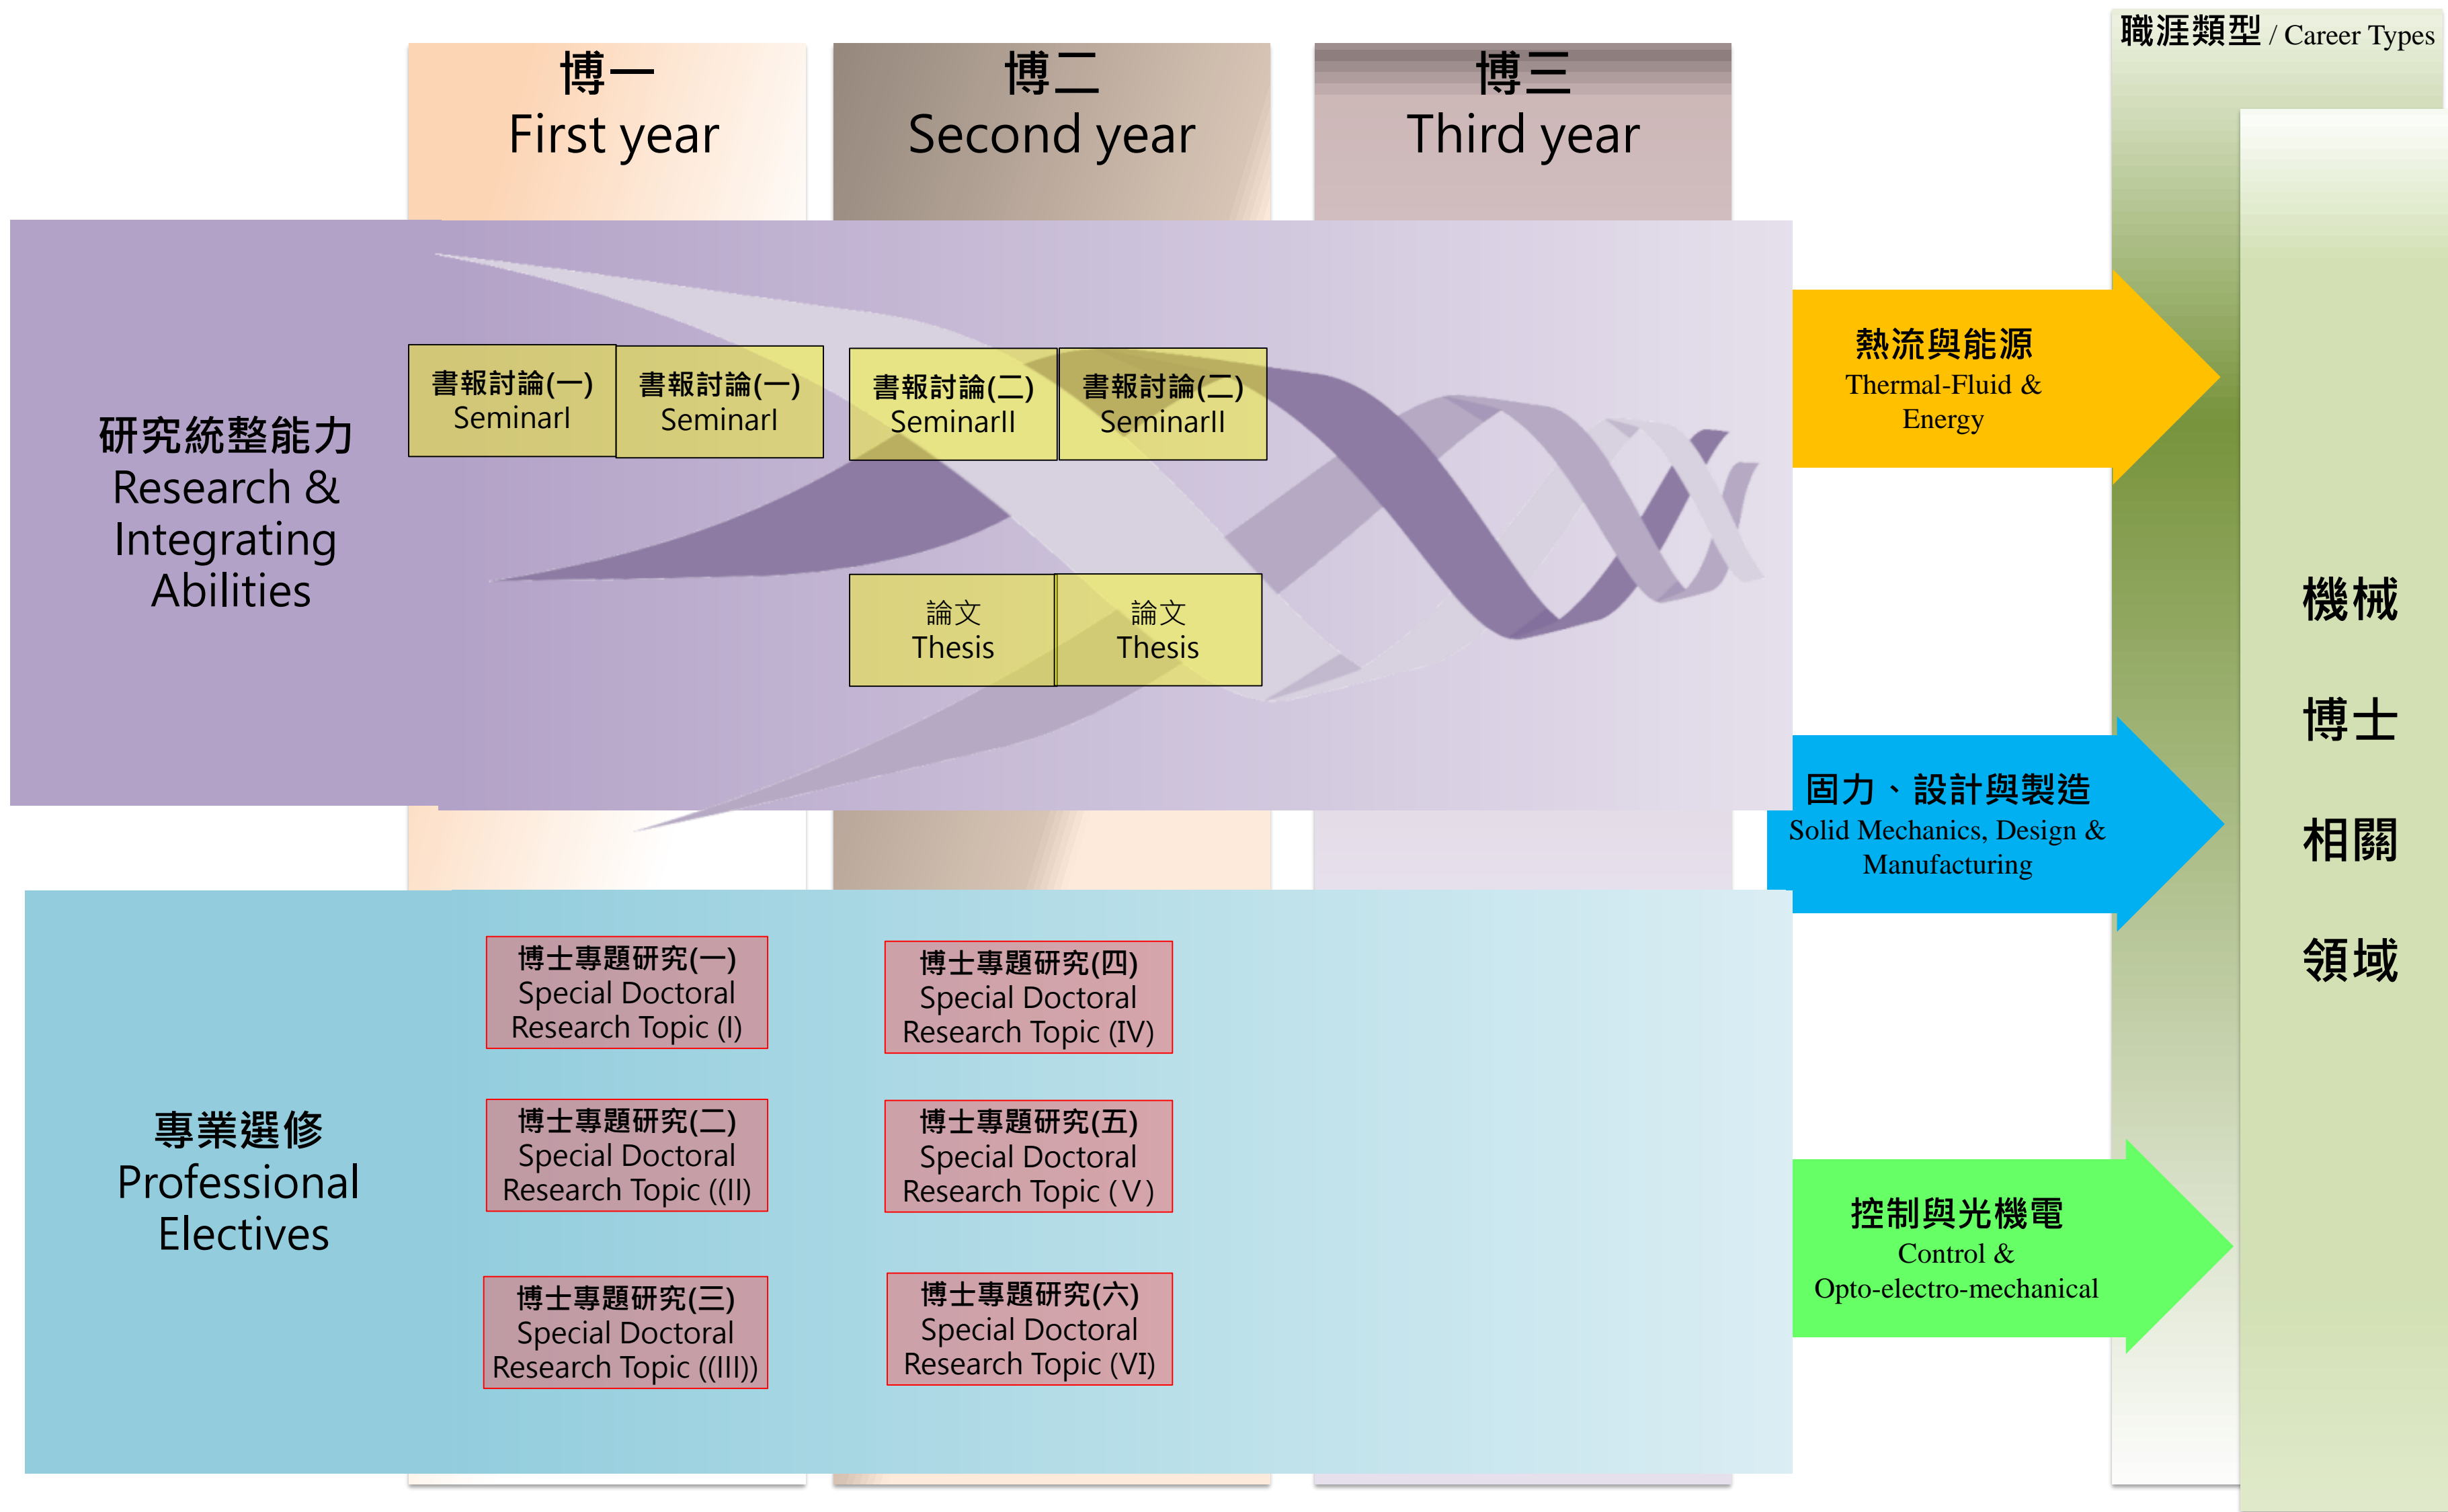

大學部課程地圖 / Undergraduate Curriculum Map

備註: 黃底(必修) 紅底(選修)

碩士班課程地圖 / Graduate Program Curriculum Map

備註: 黃底(必修) 紅底(選修)

- 職涯類型 / Career Types**
- 機械工程師  
Mechanical Engineer
  - 熱流工程師  
Thermal Engineer
  - 能源工程師  
Energy Engineer
  - 機械設計工程師  
Mechanical Design Engineer
  - 機構工程師  
Mechanical Engineer
  - 模具工程師  
Mold Engineer
  - 自動控制工程師  
Automatic Control Engineer
  - 光電設備工程師  
Optoelectronic Equipment Eng.
  - 生產設備工程師  
Production Equipment Engineer
  - 半導體設備工程師  
Semiconductor Equipment Eng.

碩士在職專班課程地圖 / Graduate Program Curriculum Map

備註: 黃底(必修) 紅底(選修)

備註: 黃底(必修) 紅底(選修)