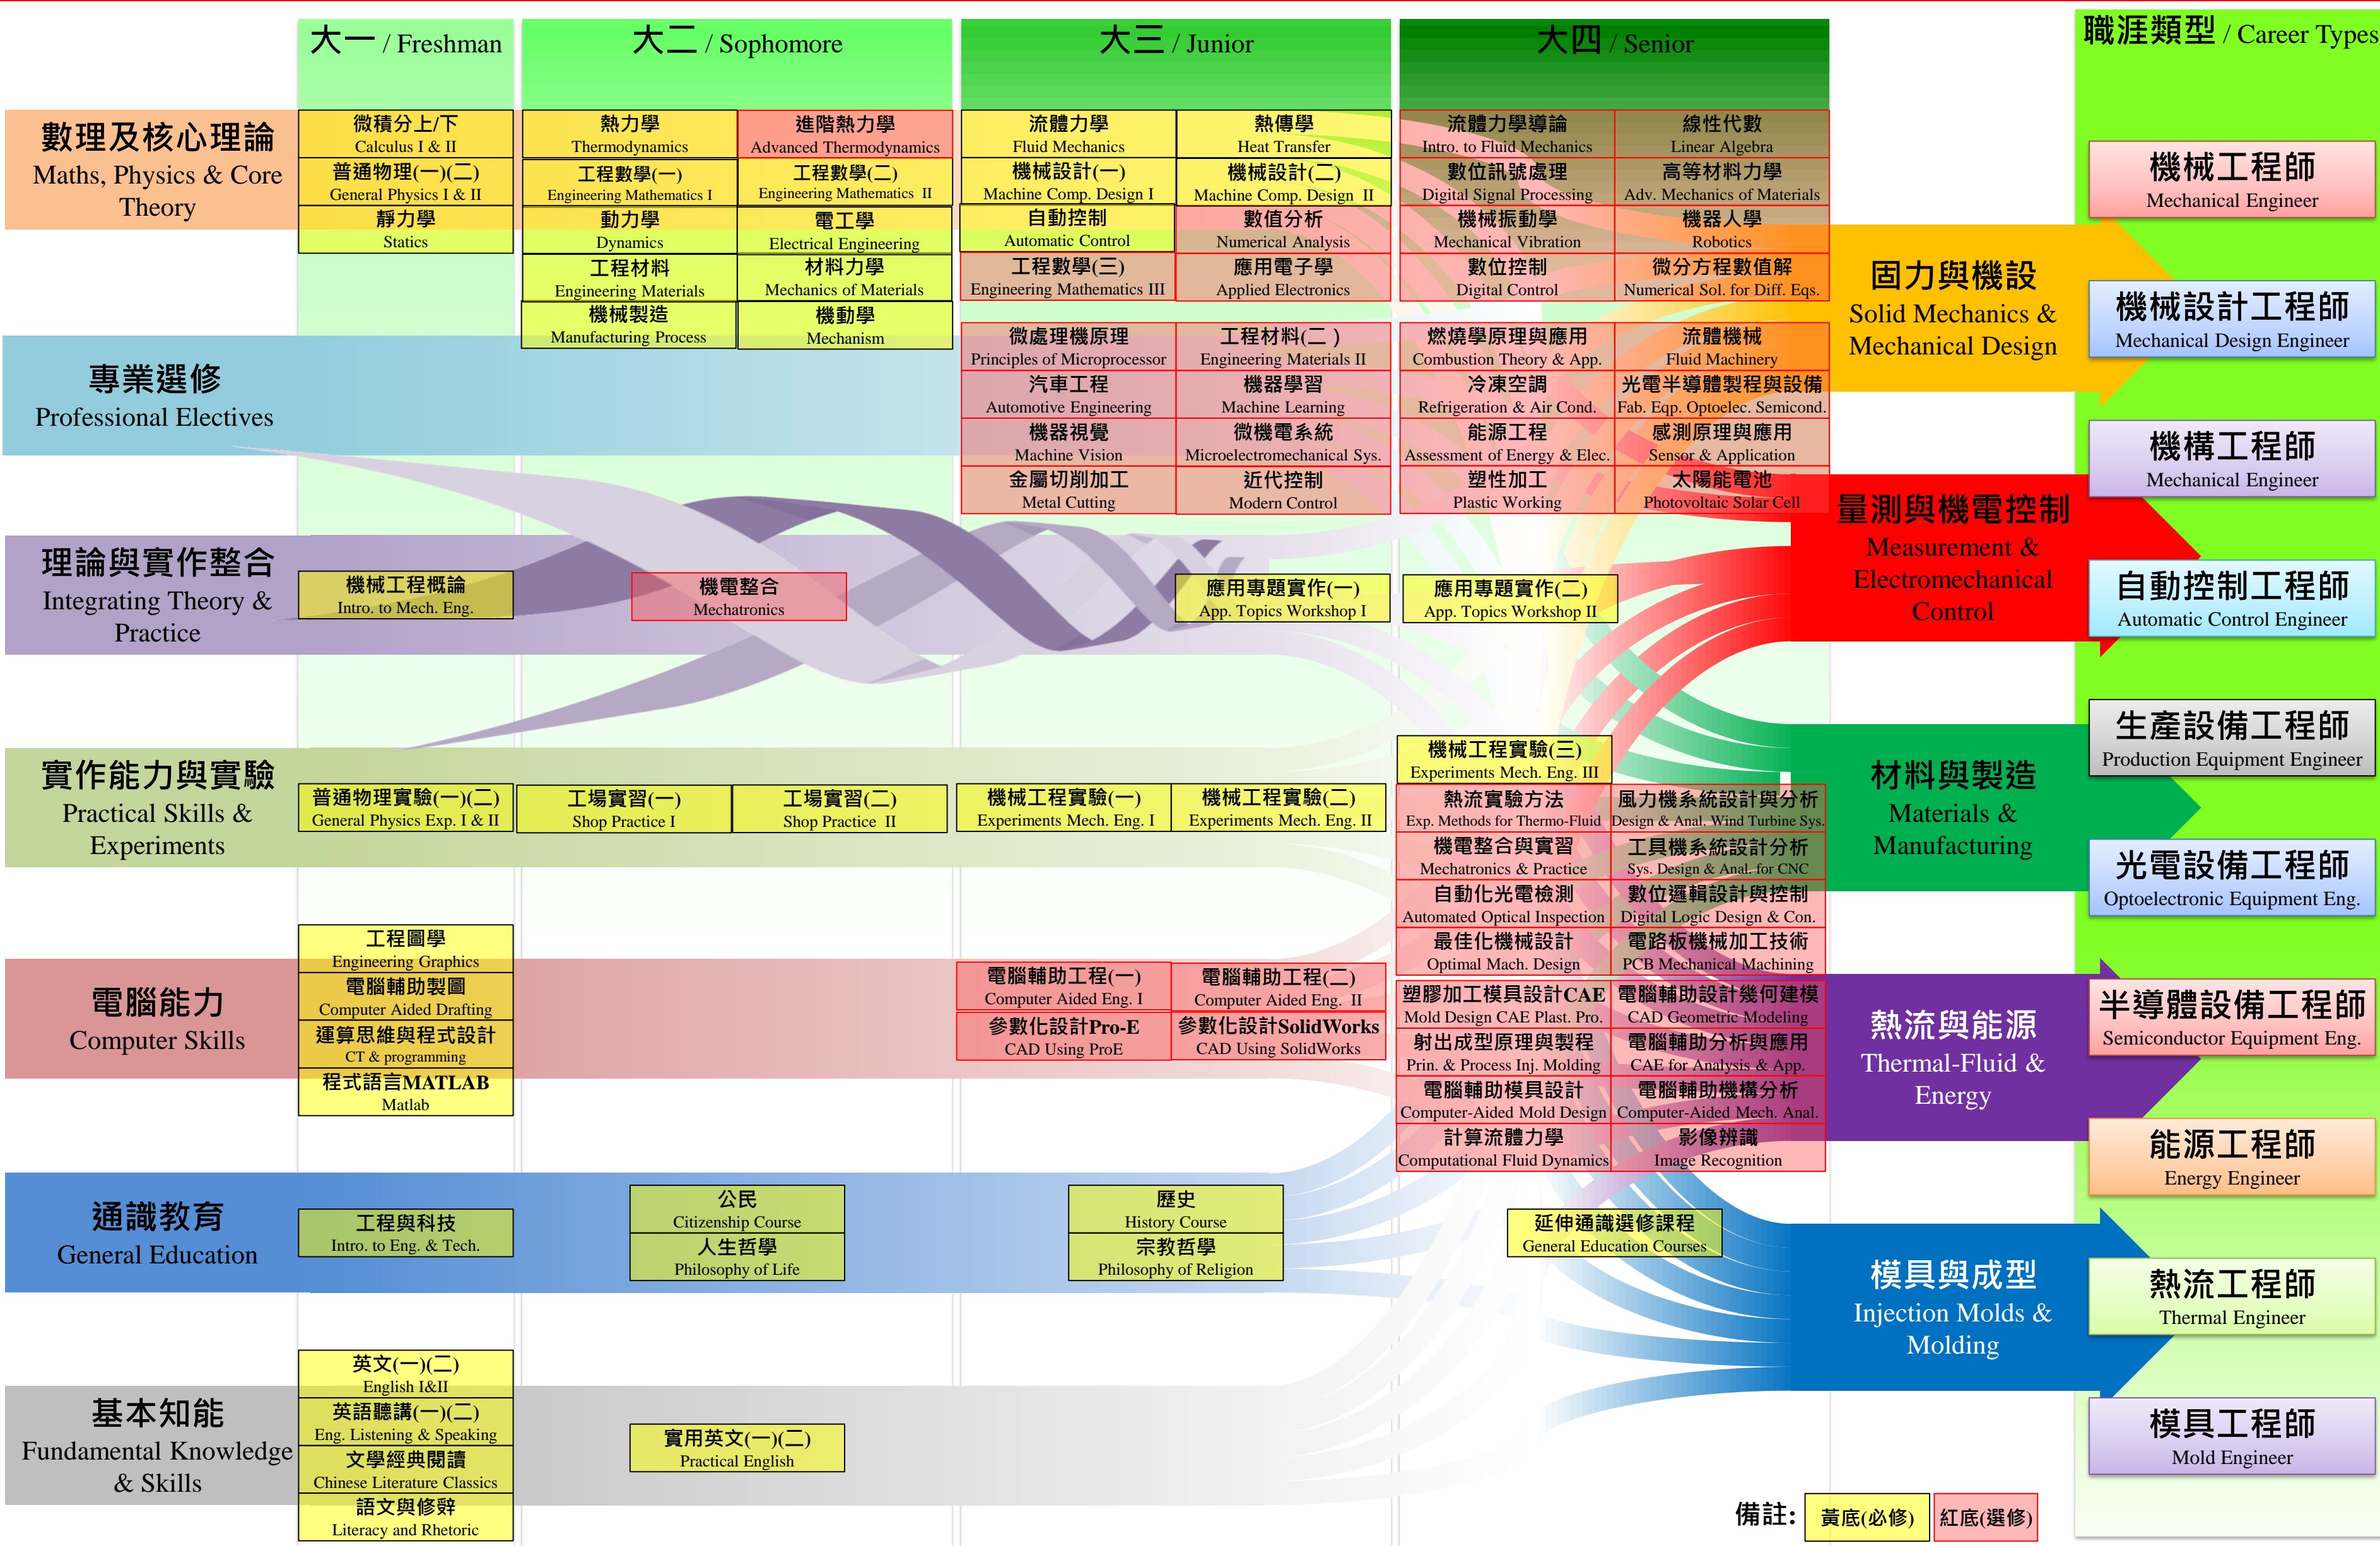

大學部課程地圖 / Undergraduate Curriculum Map

備註: 黃底(必修) 紅底(選修)

碩士班課程地圖 / Graduate Program Curriculum Map

備註: 黃底(必修) 紅底(選修)

- 職涯類型 / Career Types**
- 機械工程師  
Mechanical Engineer
  - 熱流工程師  
Thermal Engineer
  - 能源工程師  
Energy Engineer
  - 機械設計工程師  
Mechanical Design Engineer
  - 機構工程師  
Mechanical Engineer
  - 模具工程師  
Mold Engineer
  - 自動控制工程師  
Automatic Control Engineer
  - 光電設備工程師  
Optoelectronic Equipment Eng.
  - 生產設備工程師  
Production Equipment Engineer
  - 半導體設備工程師  
Semiconductor Equipment Eng.

碩士在職專班課程地圖 / Graduate Program Curriculum Map

備註: 黃底(必修) 紅底(選修)

備註: 黃底(必修) 紅底(選修)