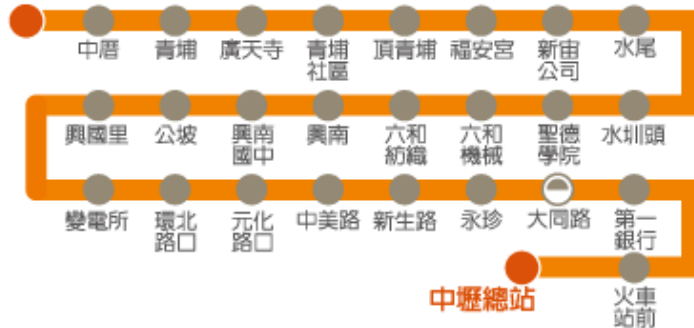

高鐵桃園站出口導引圖

桃園站一樓平面圖

高鐵快捷公車（高鐵桃園站->中壢總站）路線資訊暨時刻表

170 高鐵桃園站-中壢

高鐵桃園站

● 雙邊設站 ◐ 單邊設站(上車往高鐵站) ◑ 單邊設站(下車往市區)

高鐵桃園站發車				中壢總站發車			
07:00	11:10	15:30	19:50	06:20	10:40	15:00	19:20
07:10	11:30	15:50	20:10	06:40	11:00	15:20	19:40
07:30	11:50	16:10	20:30	07:00	11:20	15:40	20:00
07:50	12:10	16:30	20:50	07:20	11:40	16:00	20:20
08:10	12:30	16:50	21:10	07:40	12:00	16:20	20:40
08:35	12:50	17:10	21:30	08:00	12:20	16:40	21:00
08:50	13:10	17:30	21:50	08:20	12:40	17:00	21:20
09:10	13:30	17:50	22:10	08:40	13:00	17:20	21:40
09:30	13:50	18:10	22:30	09:00	13:20	17:40	21:50
09:50	14:10	18:30	22:40	09:20	13:40	18:00	22:00
10:10	14:30	18:50	23:00	09:40	14:00	18:20	22:20
10:30	14:50	19:10	23:30	10:00	14:20	18:40	22:40
10:50	15:10	19:30	23:45	10:20	14:40	19:00	23:05